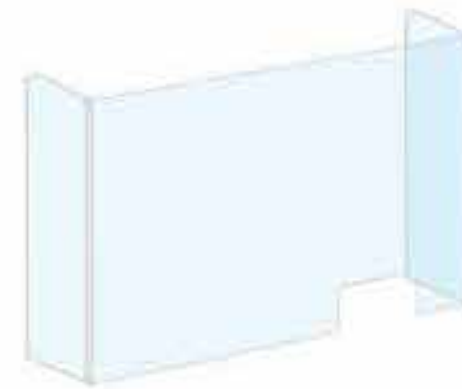

TARIFA DE PRECIOS

Consulta **DESCUENTOS POR CANTIDAD**
a nuestro **DPTO. COMERCIAL**

ALTURA 65CM

ALTURA 90CM

INFORMACIÓN DEL PRODUCTO

CON PIES DE APOYO

TARIFA DE PRECIOS

Consulta **DESCUENTOS POR CANTIDAD**
a nuestro **DPTO. COMERCIAL**

CON ALETAS LATERALES

ALTURA 90CM

Altura 90cm
Longitud 65cm

117€

+ IVA

Altura 90cm
Longitud 125cm

162€

+ IVA

Altura 90cm
Longitud 145cm

199€

+ IVA

INFORMACIÓN DEL PRODUCTO

CON ALETAS LATERALES

> Fácil MONTAJE

> ALTURA 900 mm

Metacrilato
Incoloro 4 mm
900 * 1450 mm
Ventanilla 260*150 mm
Lateral 250 mm

Metacrilato
Incoloro 4 mm
900 * 1250 mm
Ventanilla 260*150 mm
Lateral 250 mm

Metacrilato
Incoloro 4 mm
900 * 650 mm
Ventanilla 260*150 mm
Lateral 250 mm

MAMPARAS DE PROTECCIÓN PARA MOSTRADORES

Ofrece a tus clientes una solución sencilla y económica para prevenir contagios