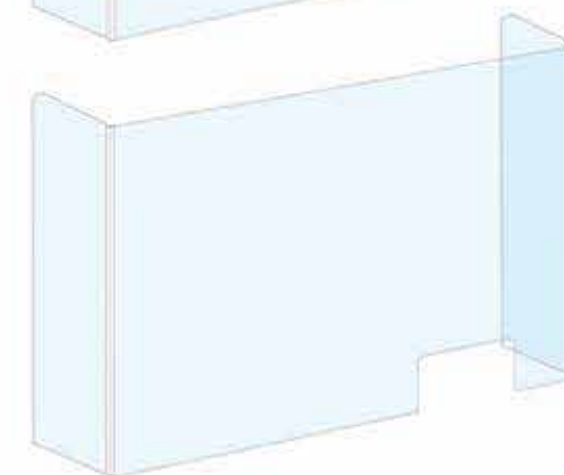

Altura 90cm
Longitud 145cm

199€

+ IVA

INFORMACIÓN DEL PRODUCTO

CON ALETAS LATERALES

> Fácil MONTAJE

> ALTURA 900 mm

Metacrilato
Incoloro 4 mm
900 * 1450 mm
Ventanilla 260*150 mm
Lateral 250 mm

Metacrilato
Incoloro 4 mm
900 * 1250 mm
Ventanilla 260*150 mm
Lateral 250 mm

Metacrilato
Incoloro 4 mm
900 * 650 mm
Ventanilla 260*150 mm
Lateral 250 mm

MAMPARAS DE PROTECCIÓN PARA MOSTRADORES

Ofrece a tus clientes una solución sencilla y económica para prevenir contagios