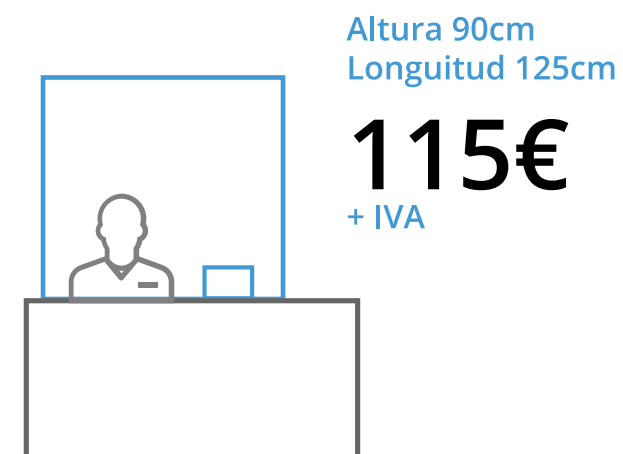

TARIFA DE PRECIOS

Consulta **DESCUENTOS POR CANTIDAD**
a nuestro **DPTO. COMERCIAL**

ALTURA 65CM

ALTURA 90CM

INFORMACIÓN DEL PRODUCTO

CON PIES DE APOYO

TARIFA DE PRECIOS

Consulta **DESCUENTOS POR CANTIDAD**
a nuestro **DPTO. COMERCIAL**

CON ALETAS LATERALES

ALTURA 90CM

Altura 90cm
Longitud 65cm

117€

+ IVA

Altura 90cm
Longitud 125cm

162€

+ IVA

Altura 90cm
Longitud 145cm

199€

+ IVA

INFORMACIÓN DEL PRODUCTO

CON ALETAS LATERALES

> Fácil MONTAJE

> ALTURA 900 mm

Metacrilato
Incoloro 4 mm
900 * 1450 mm
Ventanilla 260*150 mm
Lateral 250 mm

Metacrilato
Incoloro 4 mm
900 * 1250 mm
Ventanilla 260*150 mm
Lateral 250 mm

Metacrilato
Incoloro 4 mm
900 * 650 mm
Ventanilla 260*150 mm
Lateral 250 mm

MAMPARAS DE PROTECCIÓN PARA MOSTRADORES

Ofrece a tus clientes una solución sencilla y económica para prevenir contagios