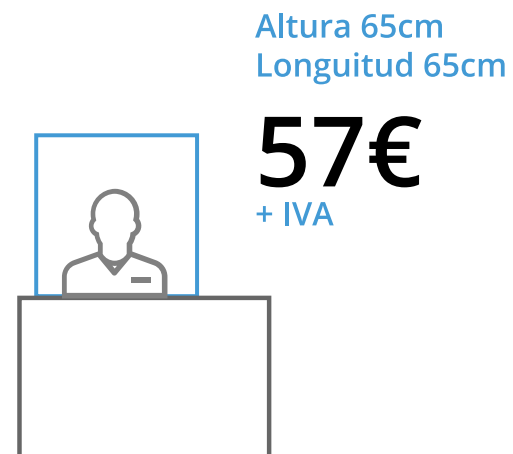

TARIFA DE PRECIOS

Consulta **DESCUENTOS POR CANTIDAD**
a nuestro **DPTO. COMERCIAL**

ALTURA 65CM

ALTURA 90CM

INFORMACIÓN DEL PRODUCTO

CON PIES DE APOYO

TARIFA DE PRECIOS

Consulta **DESCUENTOS POR CANTIDAD**
a nuestro **DPTO. COMERCIAL**

CON ALETAS LATERALES

ALTURA 90CM

Altura 90cm
Longitud 65cm

117€

+ IVA

Altura 90cm
Longitud 125cm

162€

+ IVA

Altura 90cm
Longitud 145cm

199€

+ IVA

INFORMACIÓN DEL PRODUCTO

CON ALETAS LATERALES

> Fácil MONTAJE

> ALTURA 900 mm

Metacrilato
Incoloro 4 mm
900 * 1450 mm
Ventanilla 260*150 mm
Lateral 250 mm

Metacrilato
Incoloro 4 mm
900 * 1250 mm
Ventanilla 260*150 mm
Lateral 250 mm

Metacrilato
Incoloro 4 mm
900 * 650 mm
Ventanilla 260*150 mm
Lateral 250 mm

MAMPARAS DE PROTECCIÓN PARA MOSTRADORES

Ofrece a tus clientes una solución sencilla y económica para prevenir contagios