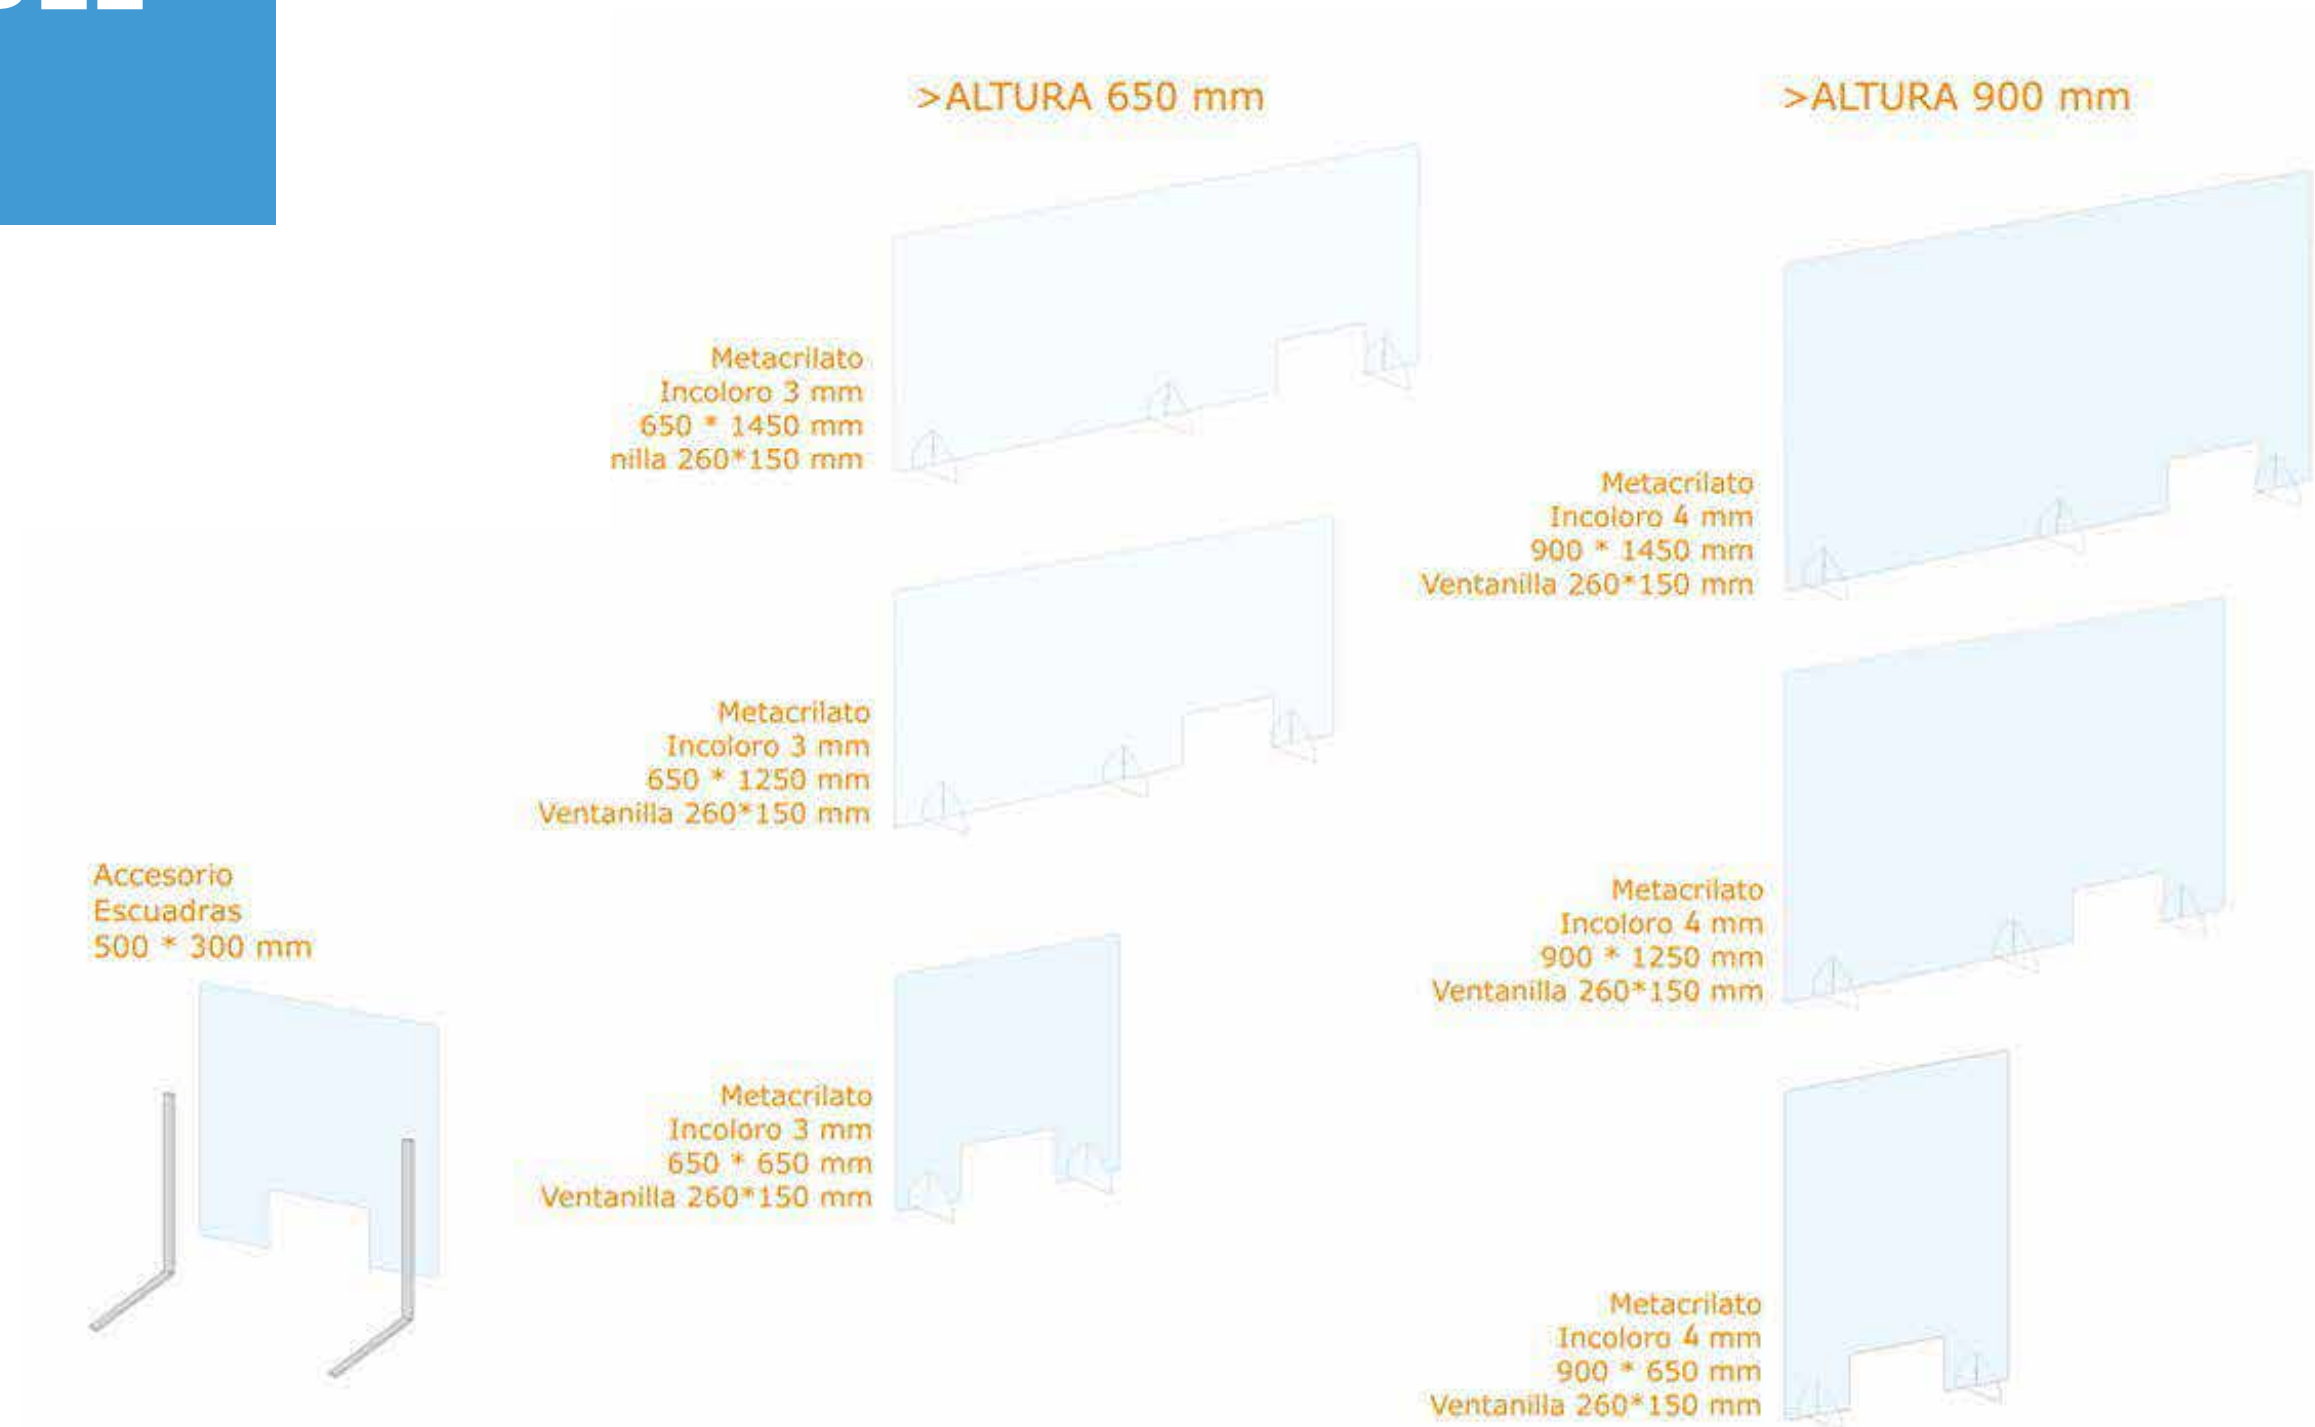

TARIFA DE PRECIOS

Consulta **DESCUENTOS POR CANTIDAD**
a nuestro **DPTO. COMERCIAL**

ALTURA 65CM

ALTURA 90CM

INFORMACIÓN DEL PRODUCTO

CON PIES DE APOYO

TARIFA DE PRECIOS

Consulta **DESCUENTOS POR CANTIDAD**
a nuestro **DPTO. COMERCIAL**

CON ALETAS LATERALES

ALTURA 90CM

Altura 90cm
Longitud 65cm

117€

+ IVA

Altura 90cm
Longitud 125cm

162€

+ IVA

Altura 90cm
Longitud 145cm

199€

+ IVA

INFORMACIÓN DEL PRODUCTO

CON ALETAS LATERALES

> Fácil MONTAJE

> ALTURA 900 mm

Metacrilato
Incoloro 4 mm
900 * 1450 mm
Ventanilla 260*150 mm
Lateral 250 mm

Metacrilato
Incoloro 4 mm
900 * 1250 mm
Ventanilla 260*150 mm
Lateral 250 mm

Metacrilato
Incoloro 4 mm
900 * 650 mm
Ventanilla 260*150 mm
Lateral 250 mm

MAMPARAS DE PROTECCIÓN PARA MOSTRADORES

Ofrece a tus clientes una solución sencilla y económica para prevenir contagios