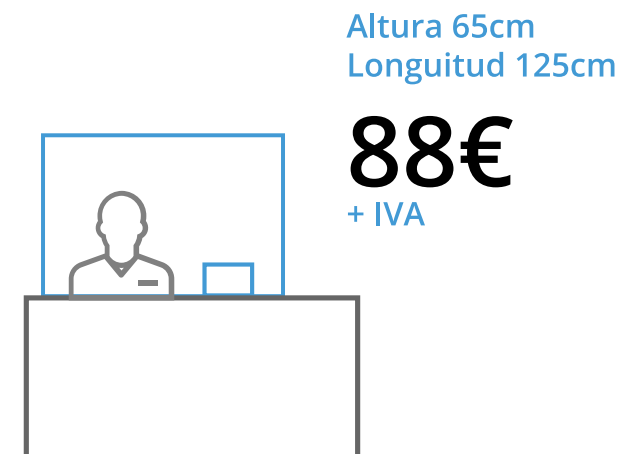

TARIFA DE PRECIOS

Consulta **DESCUENTOS POR CANTIDAD**
a nuestro **DPTO. COMERCIAL**

ALTURA 65CM

ALTURA 90CM

INFORMACIÓN DEL PRODUCTO

CON PIES DE APOYO

TARIFA DE PRECIOS

Consulta **DESCUENTOS POR CANTIDAD**
a nuestro **DPTO. COMERCIAL**

CON ALETAS LATERALES

ALTURA 90CM

Altura 90cm
Longitud 65cm

117€

+ IVA

Altura 90cm
Longitud 125cm

162€

+ IVA

Altura 90cm
Longitud 145cm

199€

+ IVA

INFORMACIÓN DEL PRODUCTO

CON ALETAS LATERALES

> Fácil MONTAJE

> ALTURA 900 mm

Metacrilato
Incoloro 4 mm
900 * 1450 mm
Ventanilla 260*150 mm
Lateral 250 mm

Metacrilato
Incoloro 4 mm
900 * 1250 mm
Ventanilla 260*150 mm
Lateral 250 mm

Metacrilato
Incoloro 4 mm
900 * 650 mm
Ventanilla 260*150 mm
Lateral 250 mm

MAMPARAS DE PROTECCIÓN PARA MOSTRADORES

Ofrece a tus clientes una solución sencilla y económica para prevenir contagios