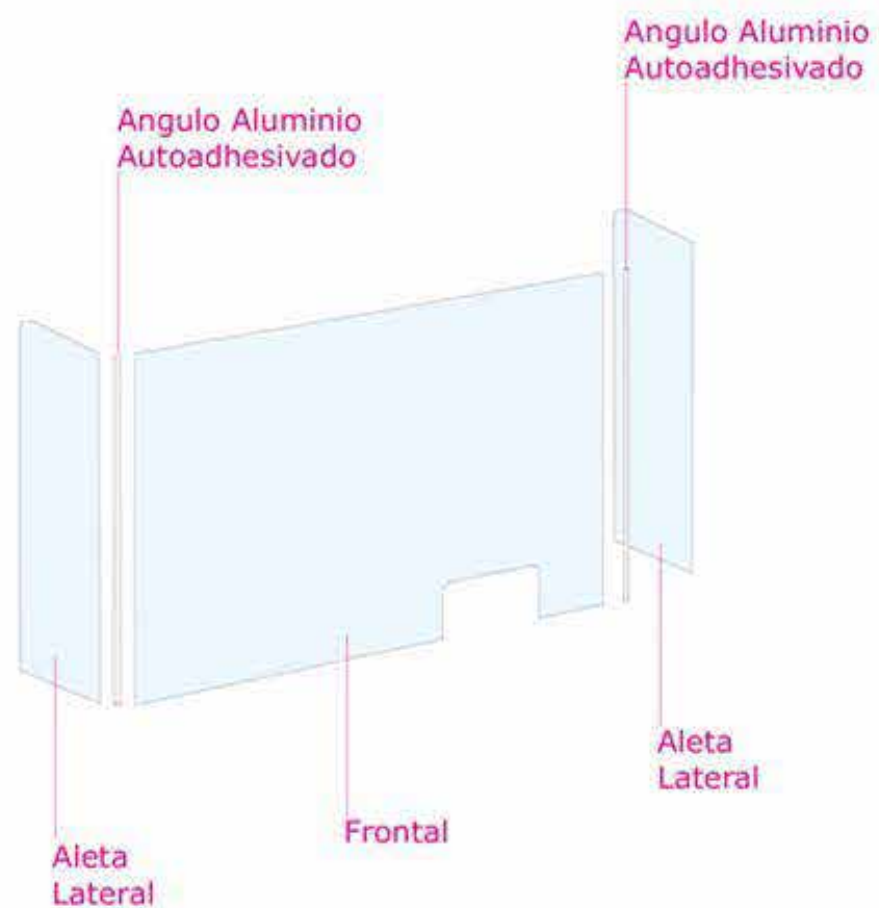

Altura 90cm
Longitud 145cm

199€

+ IVA

INFORMACIÓN DEL PRODUCTO

CON ALETAS LATERALES

> Fácil MONTAJE

> ALTURA 900 mm

Metacrilato
Incoloro 4 mm
900 * 1450 mm
Ventanilla 260*150 mm
Lateral 250 mm

Metacrilato
Incoloro 4 mm
900 * 1250 mm
Ventanilla 260*150 mm
Lateral 250 mm

Metacrilato
Incoloro 4 mm
900 * 650 mm
Ventanilla 260*150 mm
Lateral 250 mm

MAMPARAS DE PROTECCIÓN PARA MOSTRADORES

Ofrece a tus clientes una solución sencilla y económica para prevenir contagios