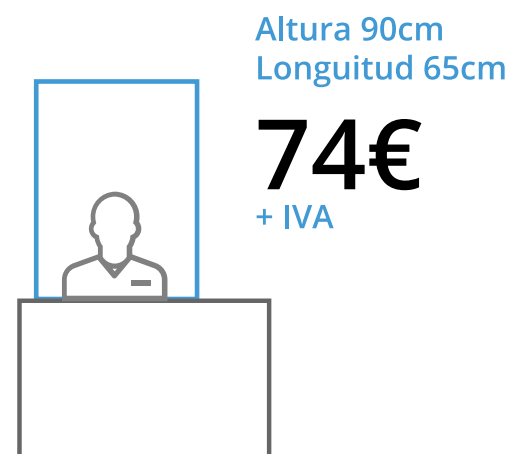

TARIFA DE PRECIOS

Consulta **DESCUENTOS POR CANTIDAD**
a nuestro **DPTO. COMERCIAL**

ALTURA 65CM

ALTURA 90CM

INFORMACIÓN DEL PRODUCTO

CON PIES DE APOYO

TARIFA DE PRECIOS

Consulta **DESCUENTOS POR CANTIDAD**
a nuestro **DPTO. COMERCIAL**

CON ALETAS LATERALES

ALTURA 90CM

Altura 90cm
Longitud 65cm

117€

+ IVA

Altura 90cm
Longitud 125cm

162€

+ IVA

Altura 90cm
Longitud 145cm

199€

+ IVA

INFORMACIÓN DEL PRODUCTO

CON ALETAS LATERALES

> Fácil MONTAJE

> ALTURA 900 mm

Metacrilato
Incoloro 4 mm
900 * 1450 mm
Ventanilla 260*150 mm
Lateral 250 mm

Metacrilato
Incoloro 4 mm
900 * 1250 mm
Ventanilla 260*150 mm
Lateral 250 mm

Metacrilato
Incoloro 4 mm
900 * 650 mm
Ventanilla 260*150 mm
Lateral 250 mm

MAMPARAS DE PROTECCIÓN PARA MOSTRADORES

Ofrece a tus clientes una solución sencilla y económica para prevenir contagios