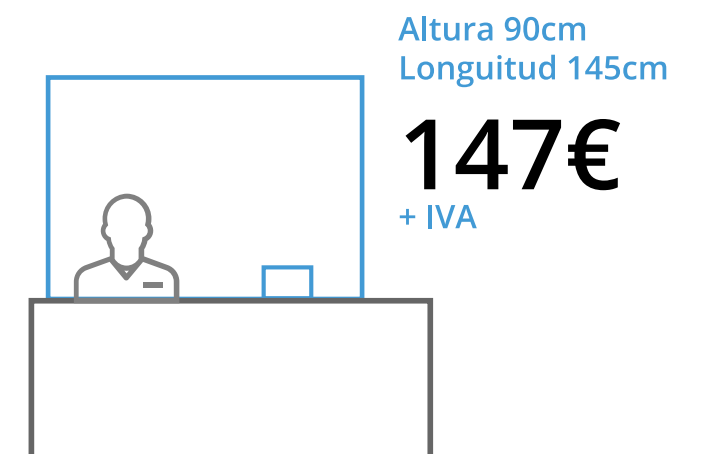

TARIFA DE PRECIOS

Consulta **DESCUENTOS POR CANTIDAD**
a nuestro **DPTO. COMERCIAL**

ALTURA 65CM

ALTURA 90CM

INFORMACIÓN DEL PRODUCTO

CON PIES DE APOYO

TARIFA DE PRECIOS

Consulta **DESCUENTOS POR CANTIDAD**
a nuestro **DPTO. COMERCIAL**

CON ALETAS LATERALES

ALTURA 90CM

Altura 90cm
Longitud 65cm

117€

+ IVA

Altura 90cm
Longitud 125cm

162€

+ IVA

Altura 90cm
Longitud 145cm

199€

+ IVA

INFORMACIÓN DEL PRODUCTO

CON ALETAS LATERALES

> Fácil MONTAJE

> ALTURA 900 mm

Metacrilato
Incoloro 4 mm
900 * 1450 mm
Ventanilla 260*150 mm
Lateral 250 mm

Metacrilato
Incoloro 4 mm
900 * 1250 mm
Ventanilla 260*150 mm
Lateral 250 mm

Metacrilato
Incoloro 4 mm
900 * 650 mm
Ventanilla 260*150 mm
Lateral 250 mm

MAMPARAS DE PROTECCIÓN PARA MOSTRADORES

Ofrece a tus clientes una solución sencilla y económica para prevenir contagios