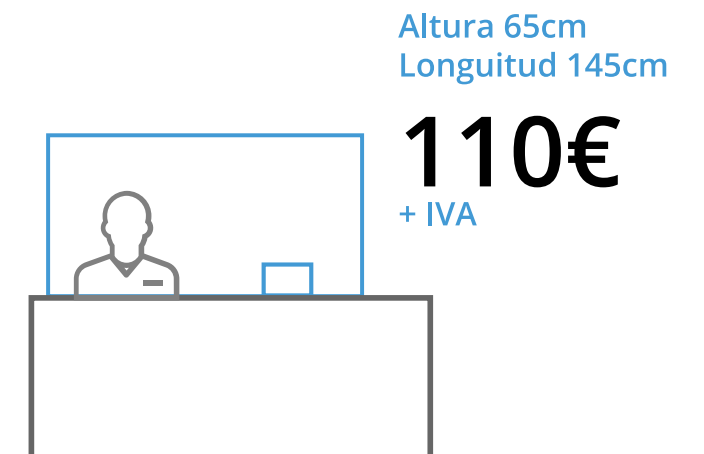

TARIFA DE PRECIOS

Consulta **DESCUENTOS POR CANTIDAD**
a nuestro **DPTO. COMERCIAL**

ALTURA 65CM

ALTURA 90CM

INFORMACIÓN DEL PRODUCTO

CON PIES DE APOYO

TARIFA DE PRECIOS

Consulta **DESCUENTOS POR CANTIDAD**
a nuestro **DPTO. COMERCIAL**

CON ALETAS LATERALES

ALTURA 90CM

Altura 90cm
Longitud 65cm

117€

+ IVA

Altura 90cm
Longitud 125cm

162€

+ IVA

Altura 90cm
Longitud 145cm

199€

+ IVA

INFORMACIÓN DEL PRODUCTO

CON ALETAS LATERALES

> Fácil MONTAJE

> ALTURA 900 mm

Metacrilato
Incoloro 4 mm
900 * 1450 mm
Ventanilla 260*150 mm
Lateral 250 mm

Metacrilato
Incoloro 4 mm
900 * 1250 mm
Ventanilla 260*150 mm
Lateral 250 mm

Metacrilato
Incoloro 4 mm
900 * 650 mm
Ventanilla 260*150 mm
Lateral 250 mm

MAMPARAS DE PROTECCIÓN PARA MOSTRADORES

Ofrece a tus clientes una solución sencilla y económica para prevenir contagios